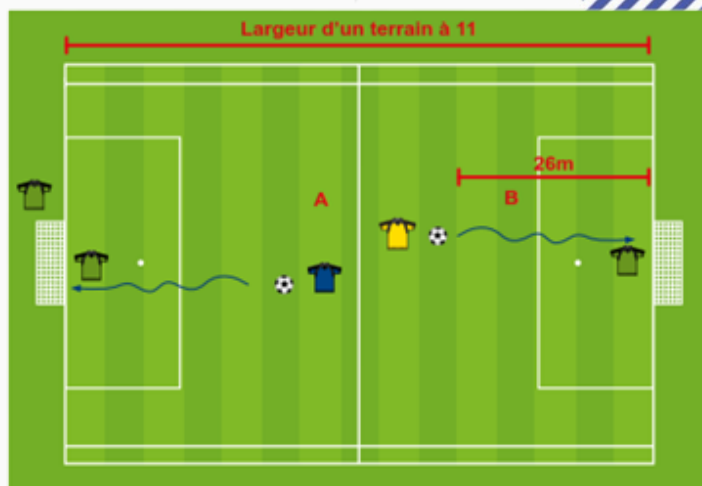

Festival U13 PITCH

Défi Jour de Coupe

Organisation des 1 C 1 avec les gardiens

- Départ à 26 m du but, 6" pour tirer au but
- Si le ballon est remis en jeu par le poteau, la barre ou le gardien, possibilité de retirer dans la limite des 6"
- Utiliser les deux buts. Départ simultané sur chacun des buts.
- 4 joueurs par équipe participant
- En cas d'égalité à la fin de la série un 5ème joueur s'avance