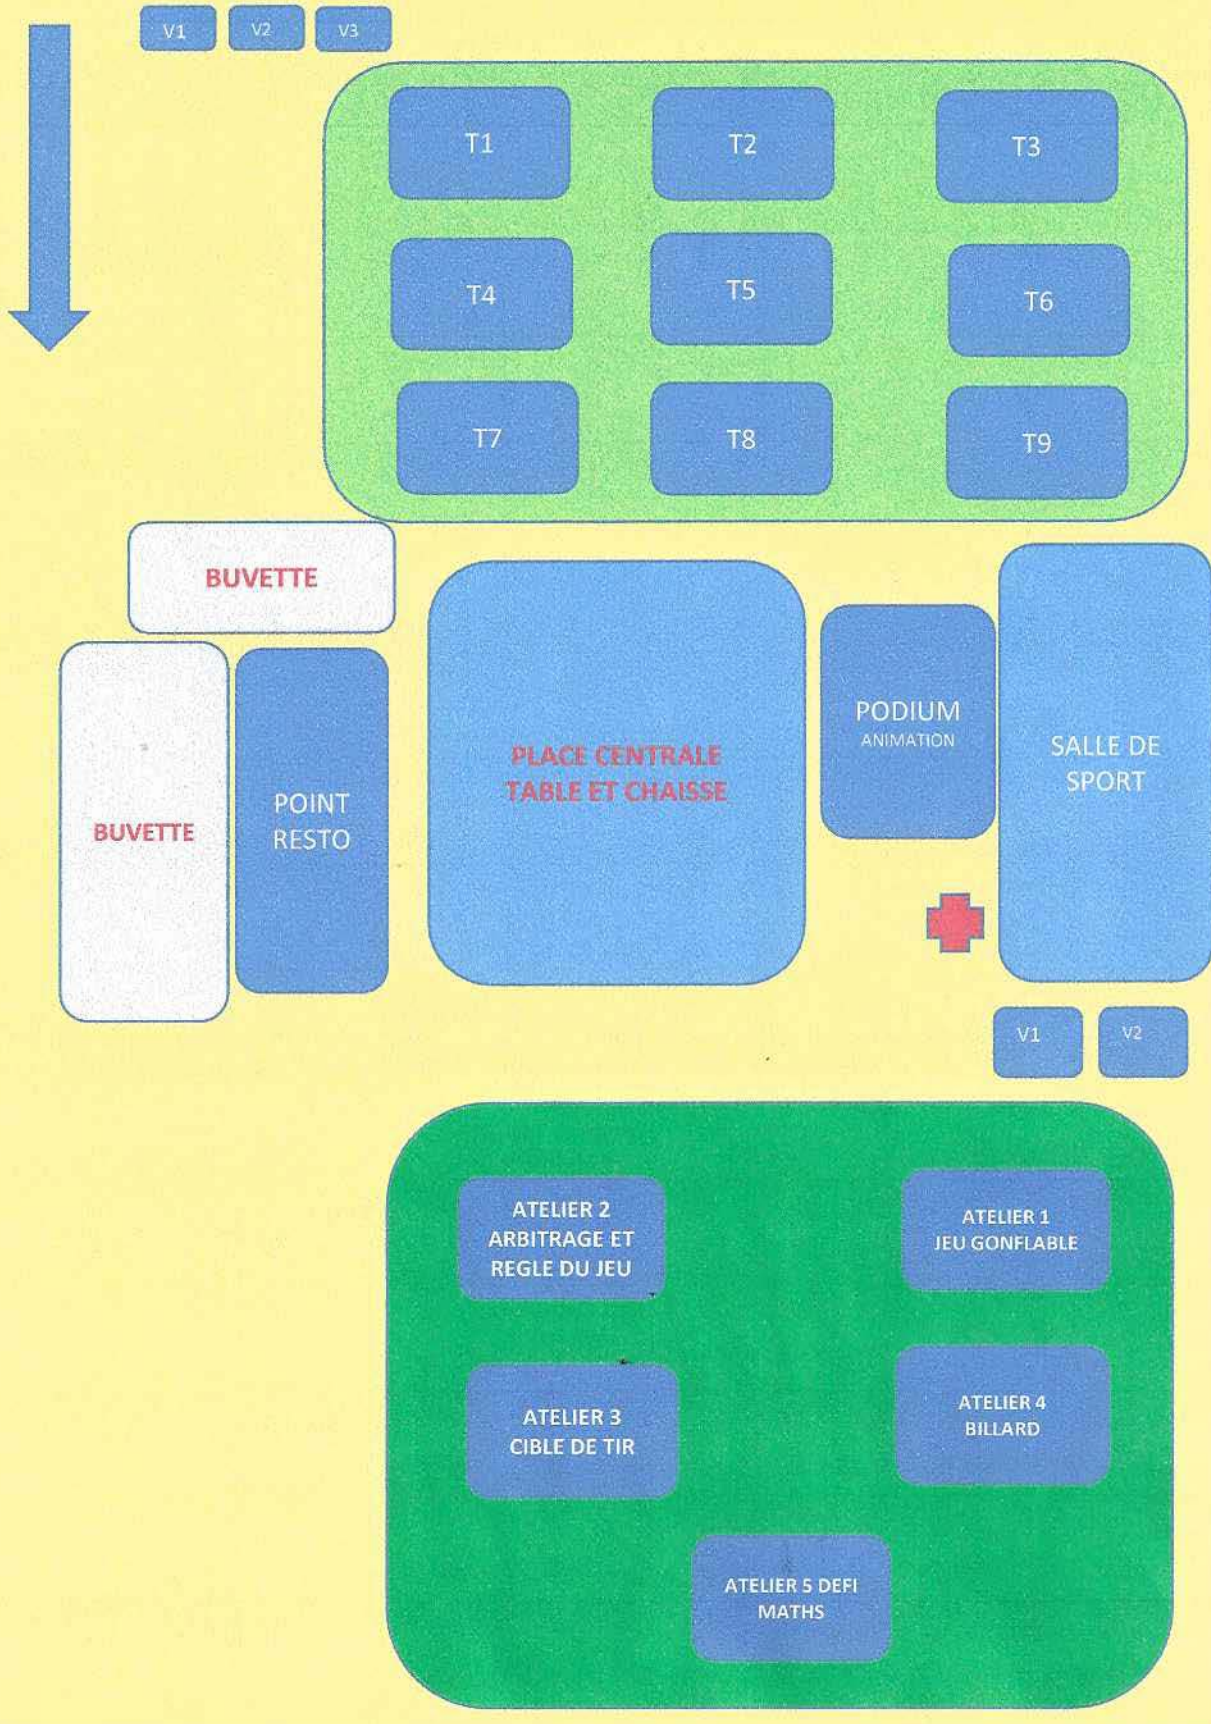

JOURNEE NATIONAL DES DEBUTANTS U6 - U7

JEUDI 26 MAI 2022 - COMPLEXE SPORTIF - RUE DU 8 MAI 1945 59690 VIEUX CONDE

MATCH DE 10"

ENTREE