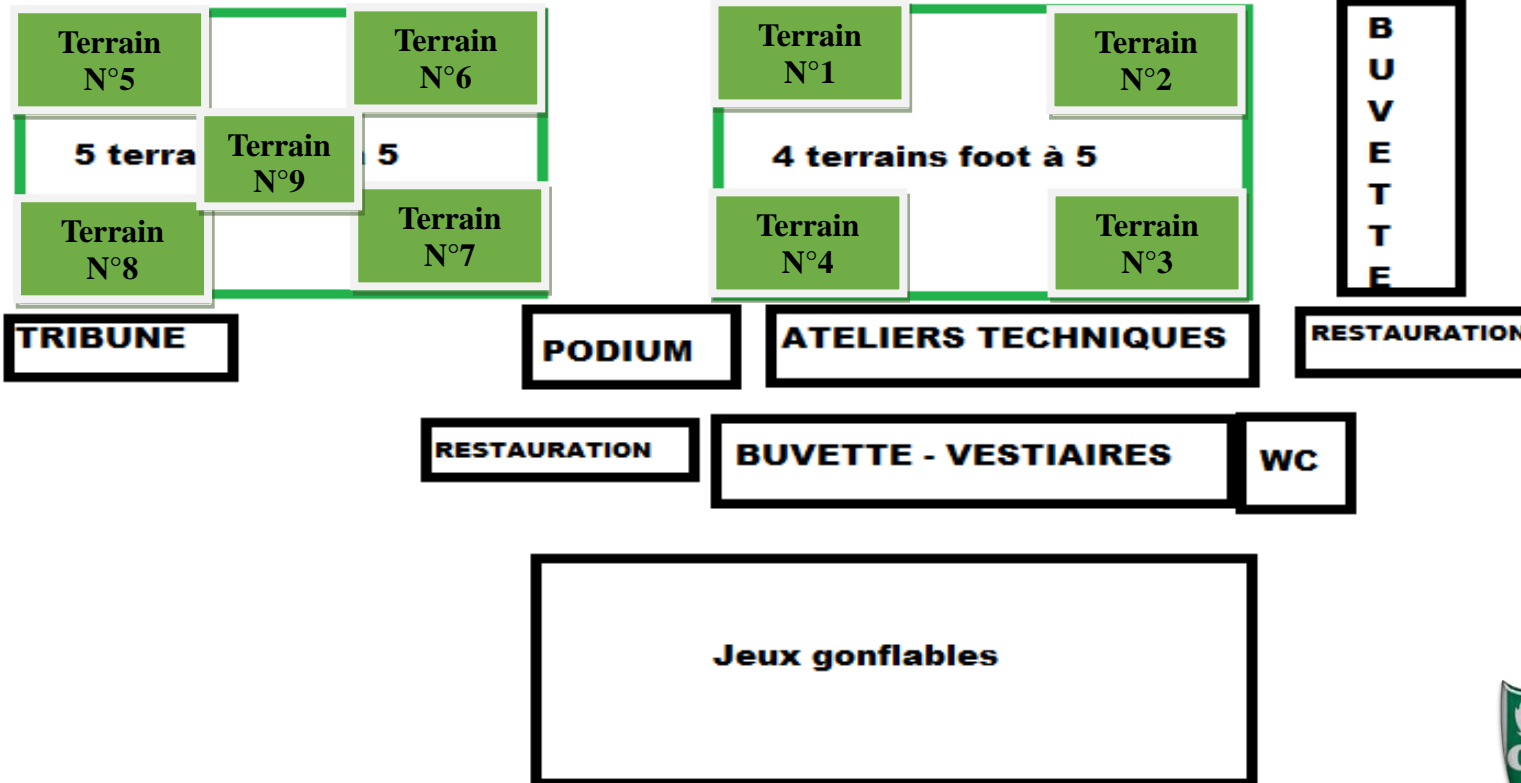

Journée Nationale du Débutants U8/U9
Jeudi 26 mai 2022
Stade Georges Cliquet - Impasse Voltaire 59264 Onnaing

**Parking
officiel**

JOURNÉE NATIONALE DES DÉBUTANTS - JEUDI 26 MAI 2022- ONNAING

Bloc 1 : 10h00 - 12h30 - Catégorie U8-U9- Rencontres

U8/U9					
Onnaing OL 1	Onnaing OL 2	Lecelles ros.1	Lecelles ros.2	Quiévrechain 1	Quiévrechain 2
St Amand FC 1	St Amand FC 2	Waller's joa 1	Waller's joa 2	Roeulx RC 1	Roeulx RC 2
Hordain US 1	Hordain US 2	Bruay sports 1	Bruay sports 2	Aunelle FC 1	Aunelle FC 2
Quarouble 1	Quarouble 2	Brillon 1	Brillon 2	St Vaast cht 1	St Vaast cht 2
Vieux-condé 1	Vieux-condé 2	St Saulve 1	St Saulve 2	Aulnoy US	Douchy FC
Famars FC 1	Famars FC 2	Hérin ACLE 1	Hérin ACLE 2	La sentinelle	Marly la briq.