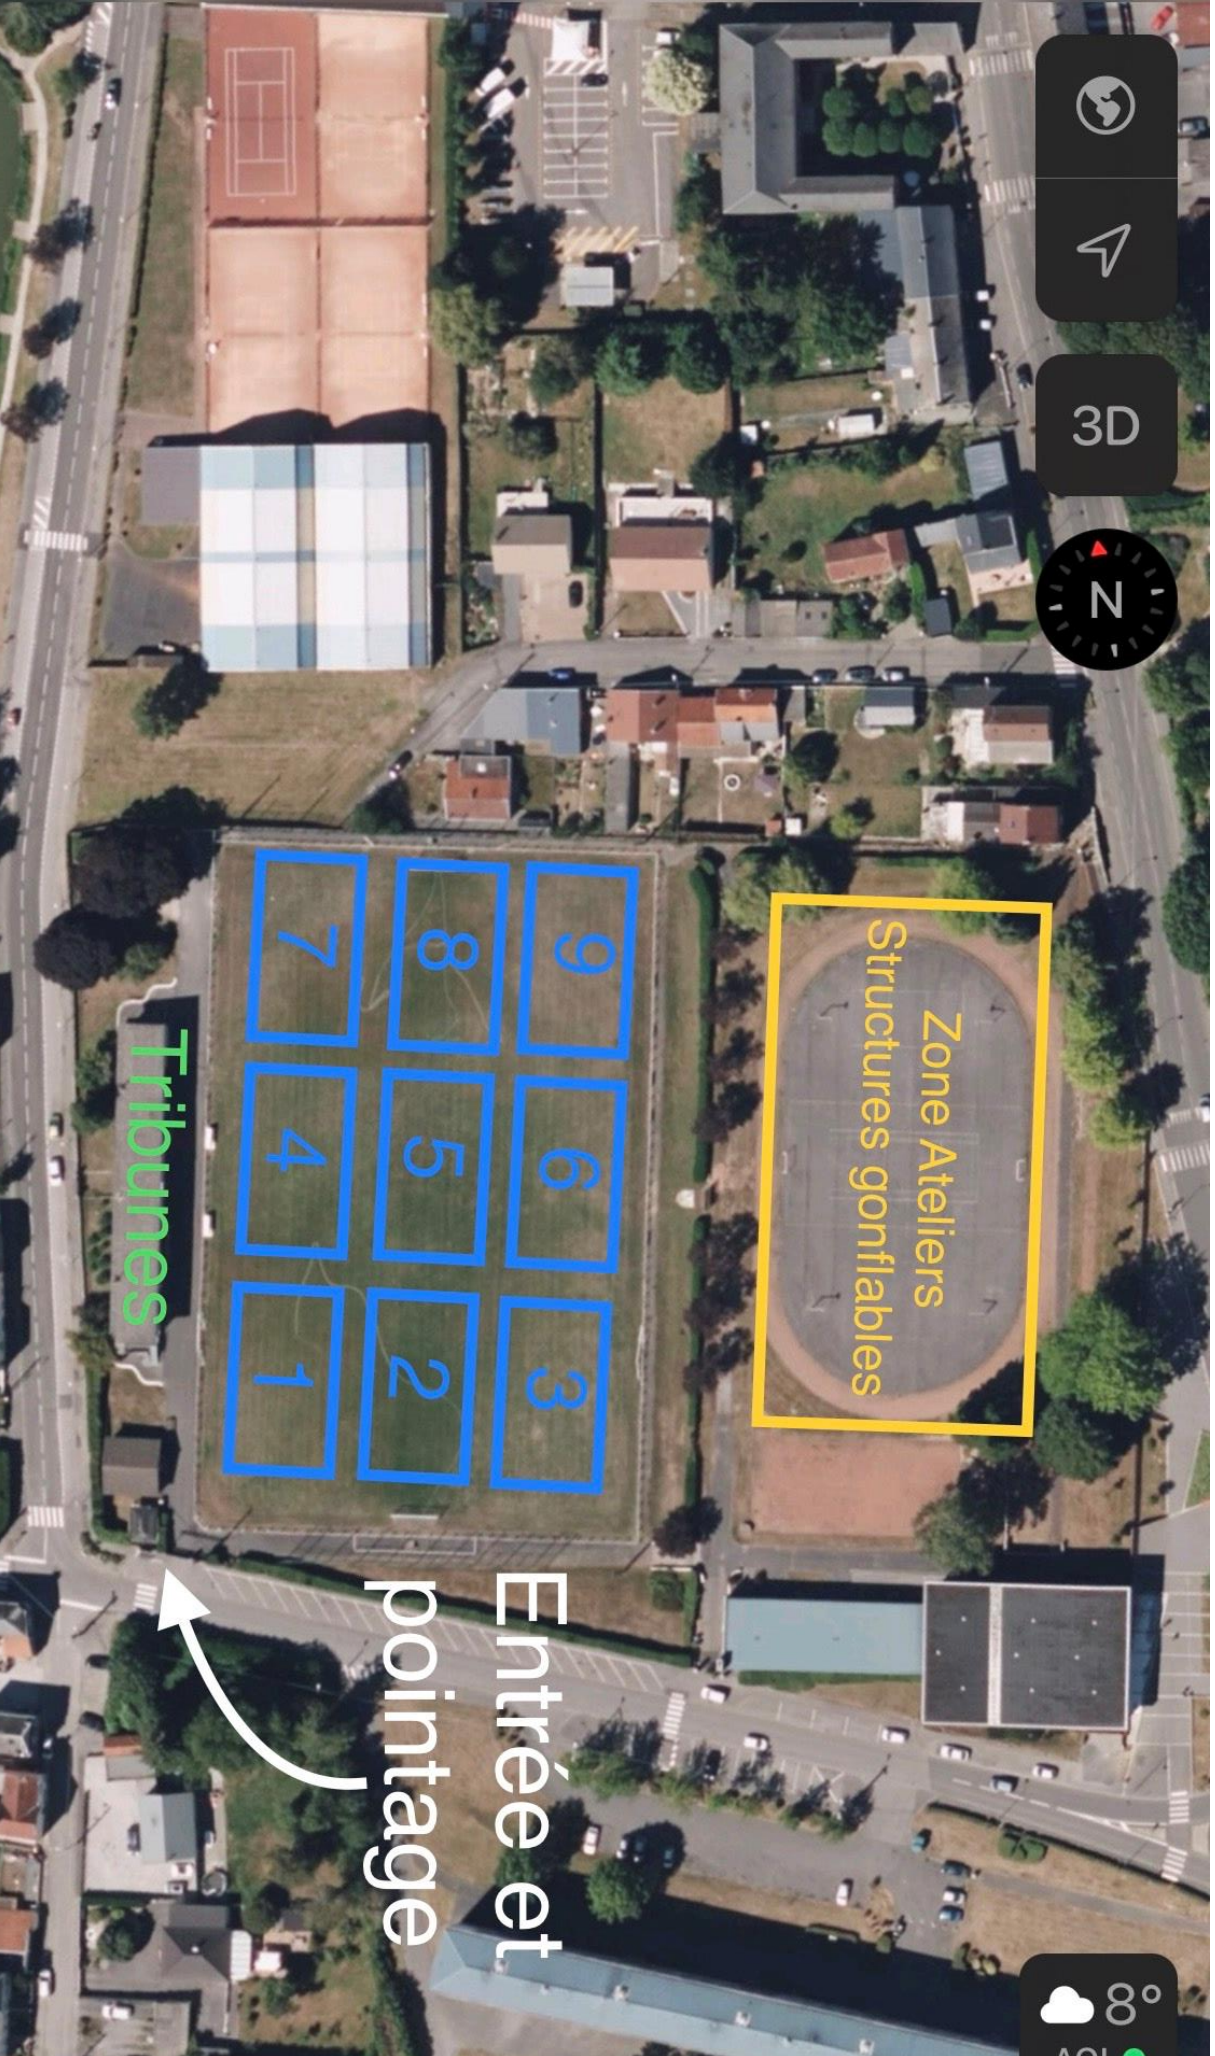

JOURNEE NATIONALE DES DEBUTANTS - JEUDI 26 MAI 2022- JEUMONT

Bloc 2: 14h15 - 16h30 - Catégorie U6-U7- Village

U6/U7		
Maubeuge 2		
Ent.Feig/Au.2		
Hautmont 2		
Jeumont US 2		
St Rémy 2		

Atelier 1		Atelier 2			Atelier 3			Atelier 4			Atelier 5					
14H15	Maubeuge 2				Ent.Feig/Au.2			Hautmont 2			Jeumont US 2			St Rémy 2		
14H30	St Rémy 2				Maubeuge 2			Ent.Feig/Au.2			Hautmont 2			Jeumont US 2		
14H45	Jeumont US 2				St Rémy 2			Maubeuge 2			Ent.Feig/Au.2			Hautmont 2		
15H00	Hautmont 2				Jeumont US 2			St Rémy 2			Maubeuge 2			Ent.Feig/Au.2		
15H15	Ent.Feig/Au.2				Hautmont 2			Jeumont US 2			St Rémy 2			Maubeuge 2		

U6/U7		
Maubeuge 1		Maubeuge 3
Ent.Fei./Au.1		Ent.Feig/Au.3
Hautmont 1		Hautmont 3
Jeumont US 1		Gommegnies
St Rémy 1		Villers pol US

Atelier 1		Atelier 2			Atelier 3			Atelier 4			Atelier 5						
15H30	Maubeuge 1	Ent.Fei./Au.1			Hautmont 1	Jeumont US 1		St Rémy 1	Maubeuge 3			Ent.Feig/Au.3	Hautmont 3			Gommegnies	Villers pol US
15H45	Gommegnies	Villers pol US			Maubeuge 1	Ent.Fei./Au.1		Hautmont 1	Jeumont US 1			St Rémy 1	Maubeuge 3			Ent.Feig/Au.3	Hautmont 3
16H00	Ent.Feig/Au.3	Hautmont 3			Gommegnies	Villers pol US		Maubeuge 1	Ent.Fei./Au.1			Hautmont 1	Jeumont US 1			St Rémy 1	Maubeuge 3
16H15	St Rémy 1	Maubeuge 3			Ent.Feig/Au.3	Hautmont 3		Gommegnies	Villers pol US			Maubeuge 1	Ent.Fei./Au.1			Hautmont 1	Jeumont US 1
16H30	Hautmont 1	Jeumont US 1			St Rémy 1	Maubeuge 3		Ent.Feig/Au.3	Hautmont 3			Gommegnies	Villers pol US			Maubeuge 1	Ent.Fei./Au.1

Zone Ateliers
Structures gonflables

Tribunes

Entrée et
pointage

3D