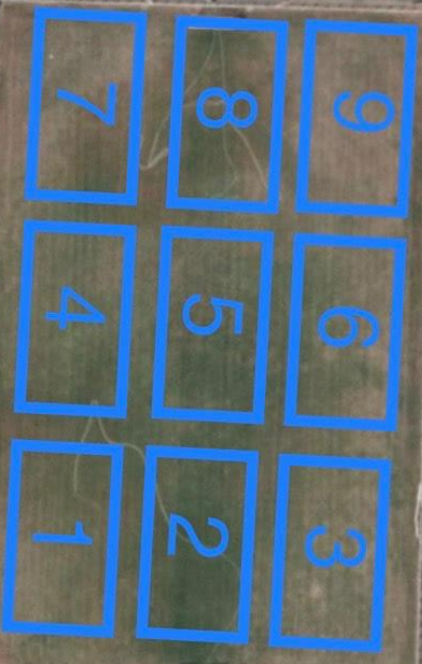

Tribunes

Entrée et
pointage

3D