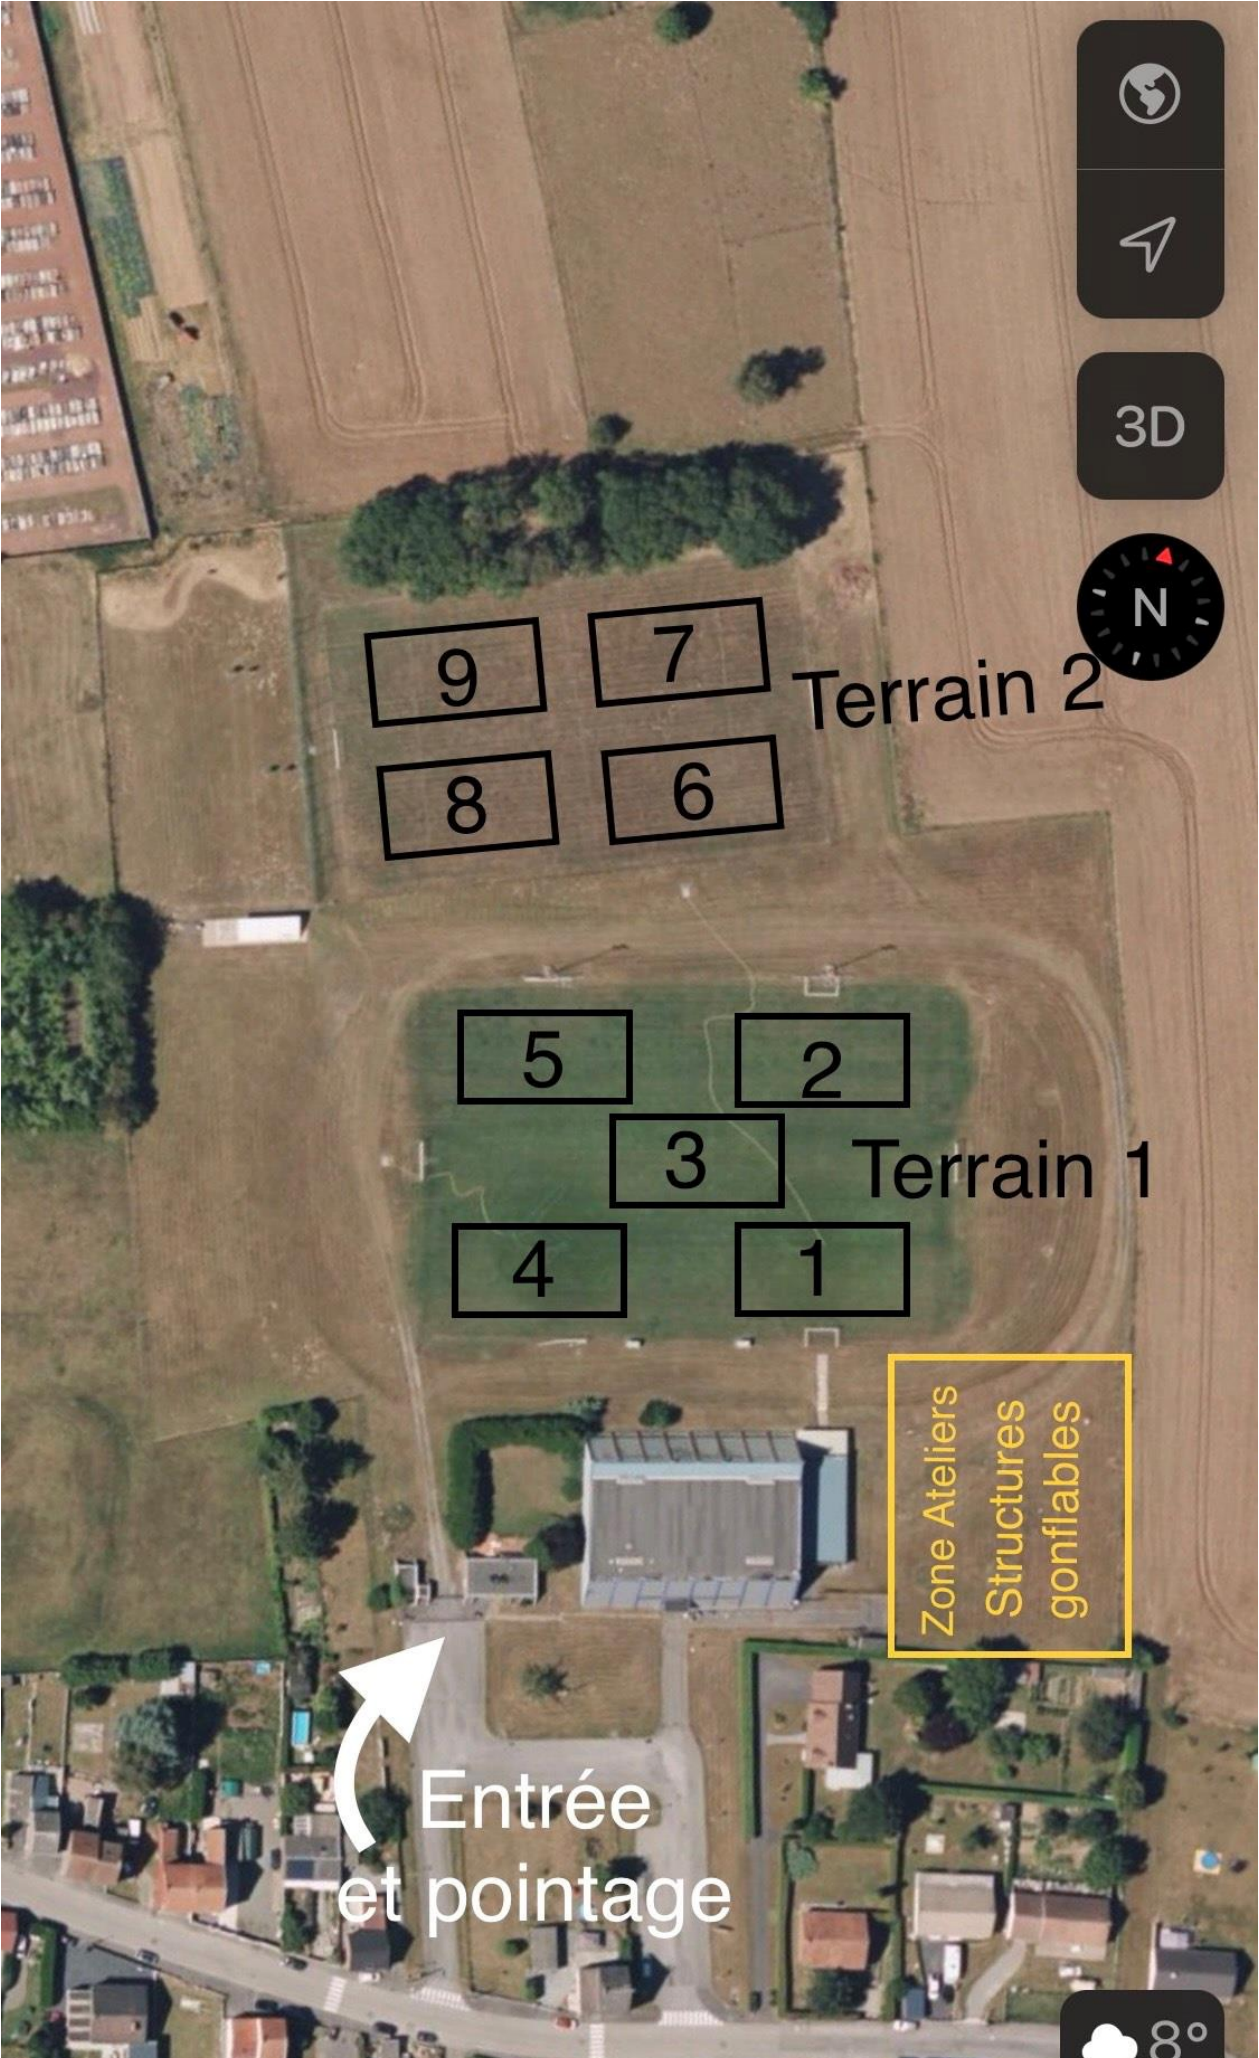

9

7

Terrain 2

8

6

5

2

Terrain 1

3

4

1

Zone Ateliers
Structures gonflables

Entrée
et pointage

8°